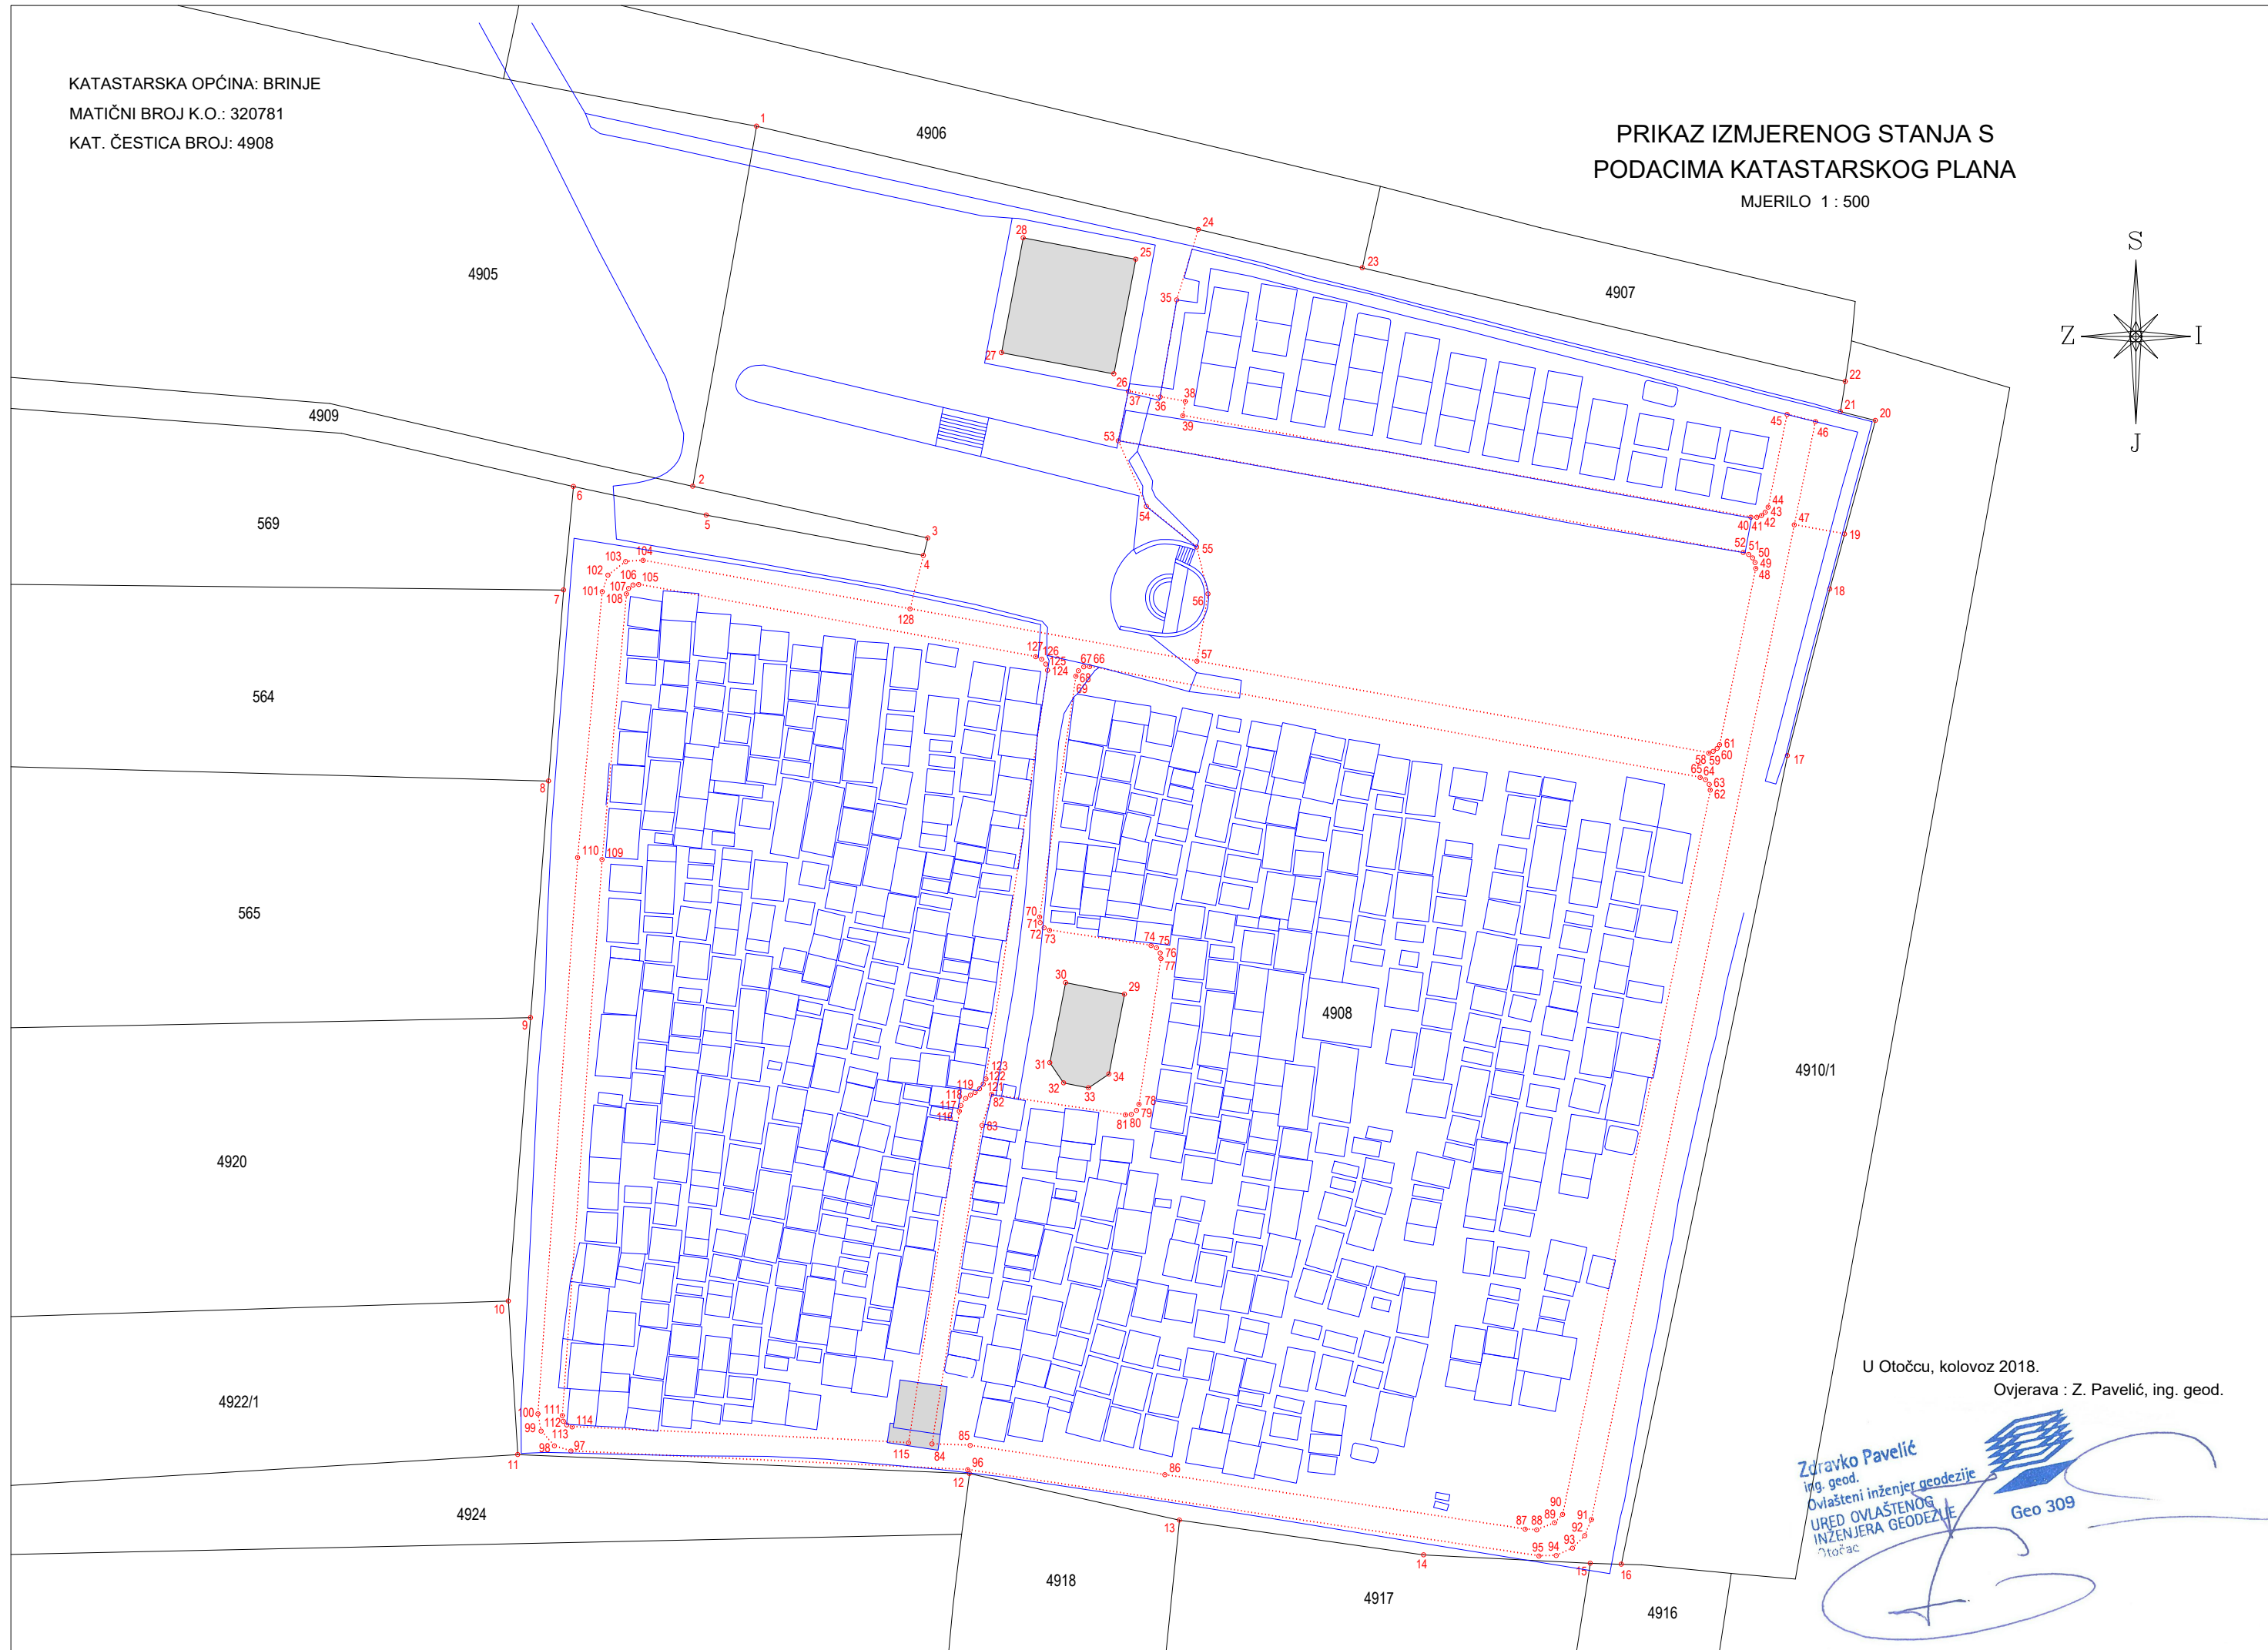

KATASTARSKA OPĆINA: BRINJE
MATIČNI BROJ K.O.: 320781
KAT. ČESTICA BROJ: 4908

PRIKAZ IZMJERENOG STANJA S
PODACIMA KATASTARSKOG PLANA
MJERILO 1 : 500

U Otočcu, kolovoz 2018.
Ovjerava : Z. Pavelić, ing. geod.

Zdravko Pavelić
ing. geod.
Ovlašteni inženjer geodezije
URED OVLAŠTENOG
INŽENJERA GEODEZIJE
Otočac
Geo 309